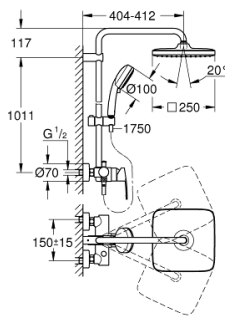

### DESCRIEREA PRODUSULUI

- Colour: cromat
- compus din:
- braț de duș 390 mm orizontal cu rotire 45°
- baterie de duș aparentă cu divertor
- permite selectarea între:
- head shower Tempesta 250 Cube (26 685)
- pulverizare de tip:
- pulverizare de tip Rain
- head shower with white rear cover
- cu racord cu bilă
- rotation angle  $\pm 10^\circ$
- limitator de debit GROHE Water Saving la 9.5 l/min
- pară de duș Tempesta Cosmopolitan 100 (27 571)
- 2 tipuri de jet:
- Rain, Jet
- GROHE Water Saving limitator de debit 5,7 l/min.
- ajustabil în înălțime cu element culisant
- furtun de duș Rotaflex TwistStop 1.750 mm 1/2" x 1/2" (28 410)
- GROHE Water Saving tehnologie pentru reducerea consumului de apă
- cartuș ceramic de 46 mm cu GROHE SilkMove
- pulverizare perfectă cu tehnologia GROHE DreamSpray
- suprafață GROHE Long-Life
- sistem anti-calcar SpeedClean
- Inner WaterGuide pentru o durabilitate crescută în utilizare
- funcția TwistStop pentru prevenirea răsucirii furtunului
- compatibil cu boilere de la 18 kW/h
- debit minim 7 l/min.
- presiunea minimă recomandată 1.0 bar
- professional edition