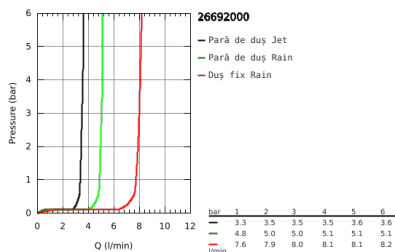

### DESCRIEREA PRODUSULUI

- Colour: cromat
- compus din:
- braț de duș 390 mm orizontal cu rotire 45°
- baterie de duș aparentă cu divertor
- permite selectarea între:
- head shower Tempesta 250 Cube (26 685)
- pulverizare de tip:
- pulverizare de tip Rain
- head shower with white rear cover
- cu racord cu bilă
- rotation angle  $\pm 10^\circ$
- limitator de debit GROHE Water Saving la 9.5 l/min
- pară de duș Tempesta Cosmopolitan 100 (27 571)
- 2 tipuri de jet:
- Rain, Jet
- GROHE Water Saving limitator de debit 5,7 l/min.
- ajustabil în înălțime cu element culisant
- furtun de duș Rotaflex TwistStop 1.750 mm 1/2" x 1/2" (28 410)
- GROHE Water Saving tehnologie pentru reducerea consumului de apă
- cartuș ceramic de 46 mm cu GROHE SilkMove
- pulverizare perfectă cu tehnologia GROHE DreamSpray
- suprafață GROHE Long-Life
- sistem anti-calcar SpeedClean
- Inner WaterGuide pentru o durabilitate crescută în utilizare
- funcția TwistStop pentru prevenirea răsucirii furtunului
- compatibil cu boilere de la 18 kW/h
- debit minim 7 l/min.
- presiunea minimă recomandată 1.0 bar
- professional edition