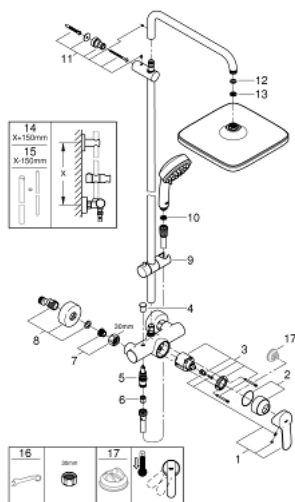

26 692 000 TEMPESTA COSMOPOLITAN SYSTEM 250 CUBE SISTEM DE DUȘ CU BATERIE MONOCOMANDĂ CU MONTARE PE PERETE

PIESE DE SCHIMB , februarie 2019 – now

- 1: Braț (Spare part-nr. 46726000)
- 2: capac (Spare part-nr. 46025000)
- 3: Cartuș (Spare part-nr. 46048000)
- 4: Buton de comutare (Spare part-nr. 65648000)
- 5: Comutator (Spare part-nr. 65655000)
- 6: Ventil de reținere (Spare part-nr. 08565000)
- 7: Racord cu șurub 1/2" (Spare part-nr. 45044000)
- 8: Conexiuni excentrice (Spare part-nr. 12662000)
- 9: Piesă glisantă (Spare part-nr. 12140000)
- 10: Filtru impuritati (Spare part-nr. 0700200M)
- 11: Suport pentru bară de duș (Spare part-nr. 48423000)
- 12: Fibră de etanșare cu diametrul de Ø18,5 x Ø12 x 2 (Spare part-nr. 0138900 M)
- 13: Filtru impuritati (Spare part-nr. 48007000)
- 14: Țeavă de duș pentru instalare retrofit (Spare part-nr. 48053000)*
- 15: Țeavă de duș pentru instalare retrofit (Spare part-nr. 48054000)*
- 16: piuliță specială (Spare part-nr. 19377000)*
- 17: Limitator de temperatură (Spare part-nr. 46375000)*

* Optional accessories